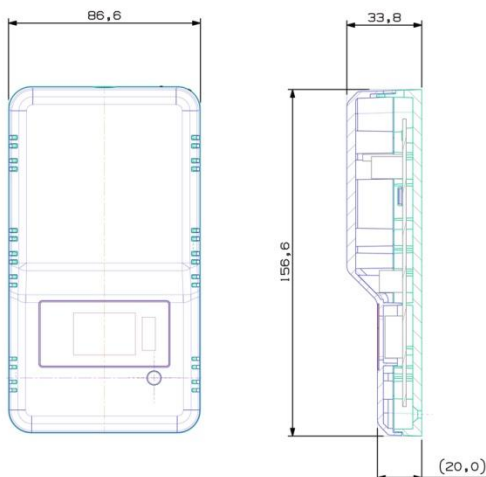

ให้อะไรมาบ้าง ?

ข้อมูลทางเทคนิค

- ทำงานที่แรงดันไฟฟ้า : 85~305 VAC
- ใบรับรอง CE LVD, EN60730-1 & EN60730-2-9
- รีโมทไร้สาย
- ตัวแสดงผลขนาด 14.22mm
- ความละเอียดของเซนเซอร์ 0.5°C
- พลาสติก ABS

จัดจำหน่ายโดย